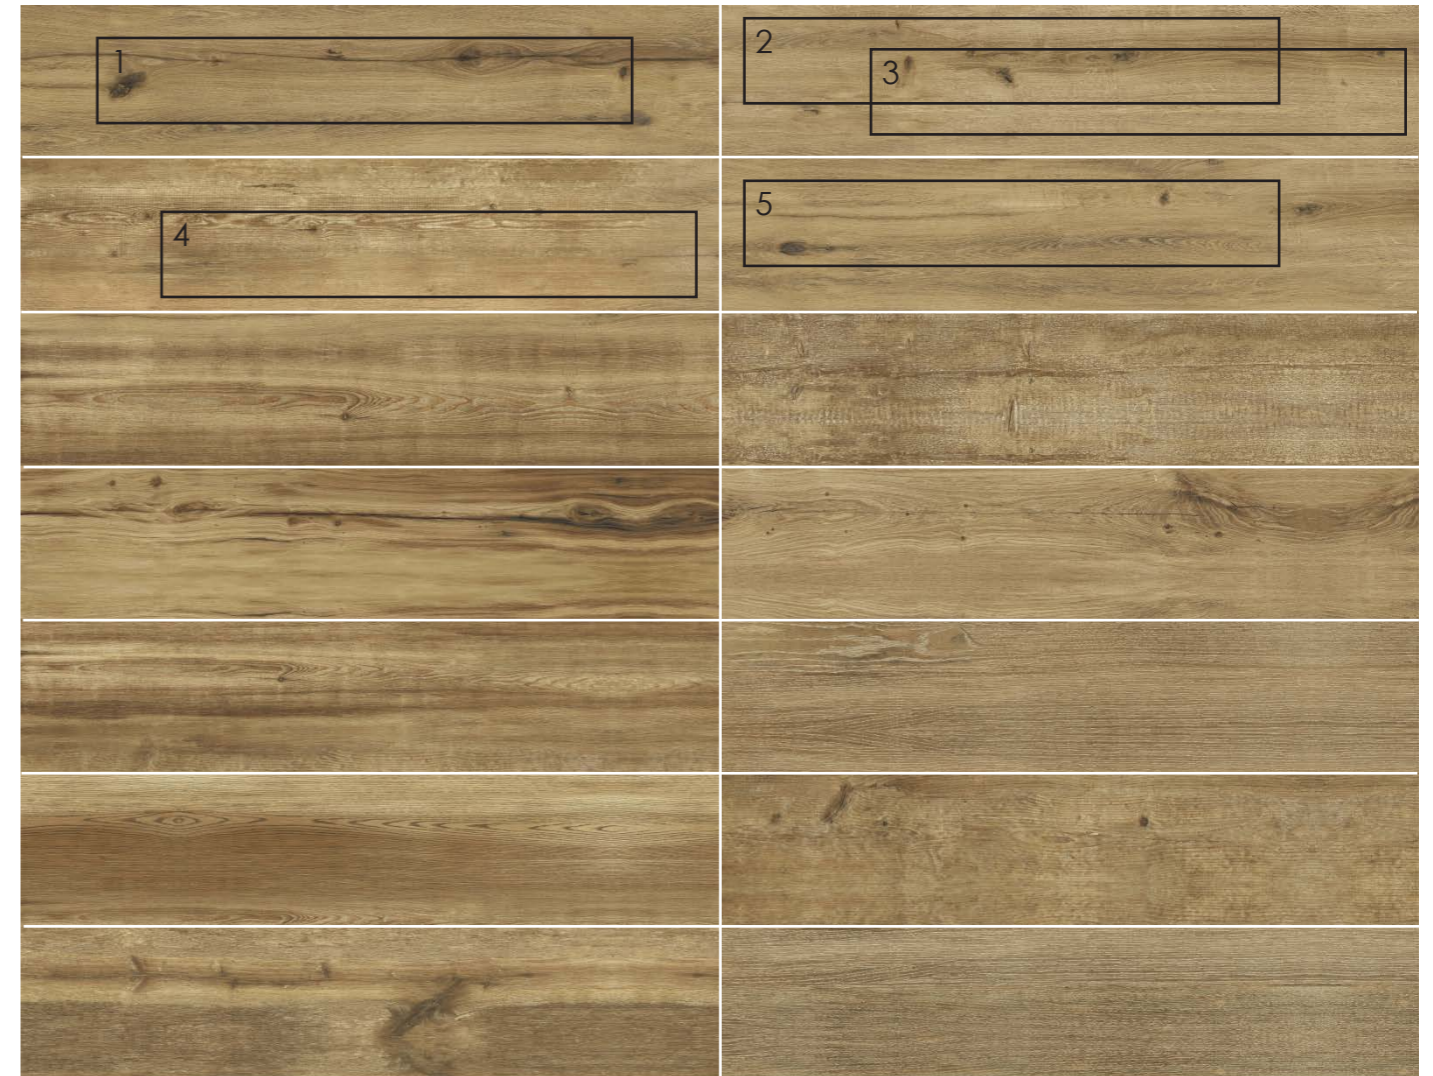

SPRINGWOOD

15 x 90 cm
6" x 36"

Desarrollo gráfico
Graphic Development

SPRINGWOOD Natural 15x90 cm
6"x36"

Tamaño de gráfica : 14 caras de 28x130 cm
Graphic Size : 14 faces 11"x51"

SPRINGWOOD Miel 15x90 cm
6"x36"

Tamaño de gráfica : 14 caras de 28x130 cm
Graphic Size : 14 faces 11"x51"

SPRINGWOOD Marrón 15x90 cm
6"x36"

Tamaño de gráfica : 14 caras de 28x130 cm
Graphic Size : 14 faces 11"x51"

SPRINGWOOD Gris 15x90 cm
6"x36"

Tamaño de gráfica : 14 caras de 28x130 cm
Graphic Size : 14 faces 11"x51"