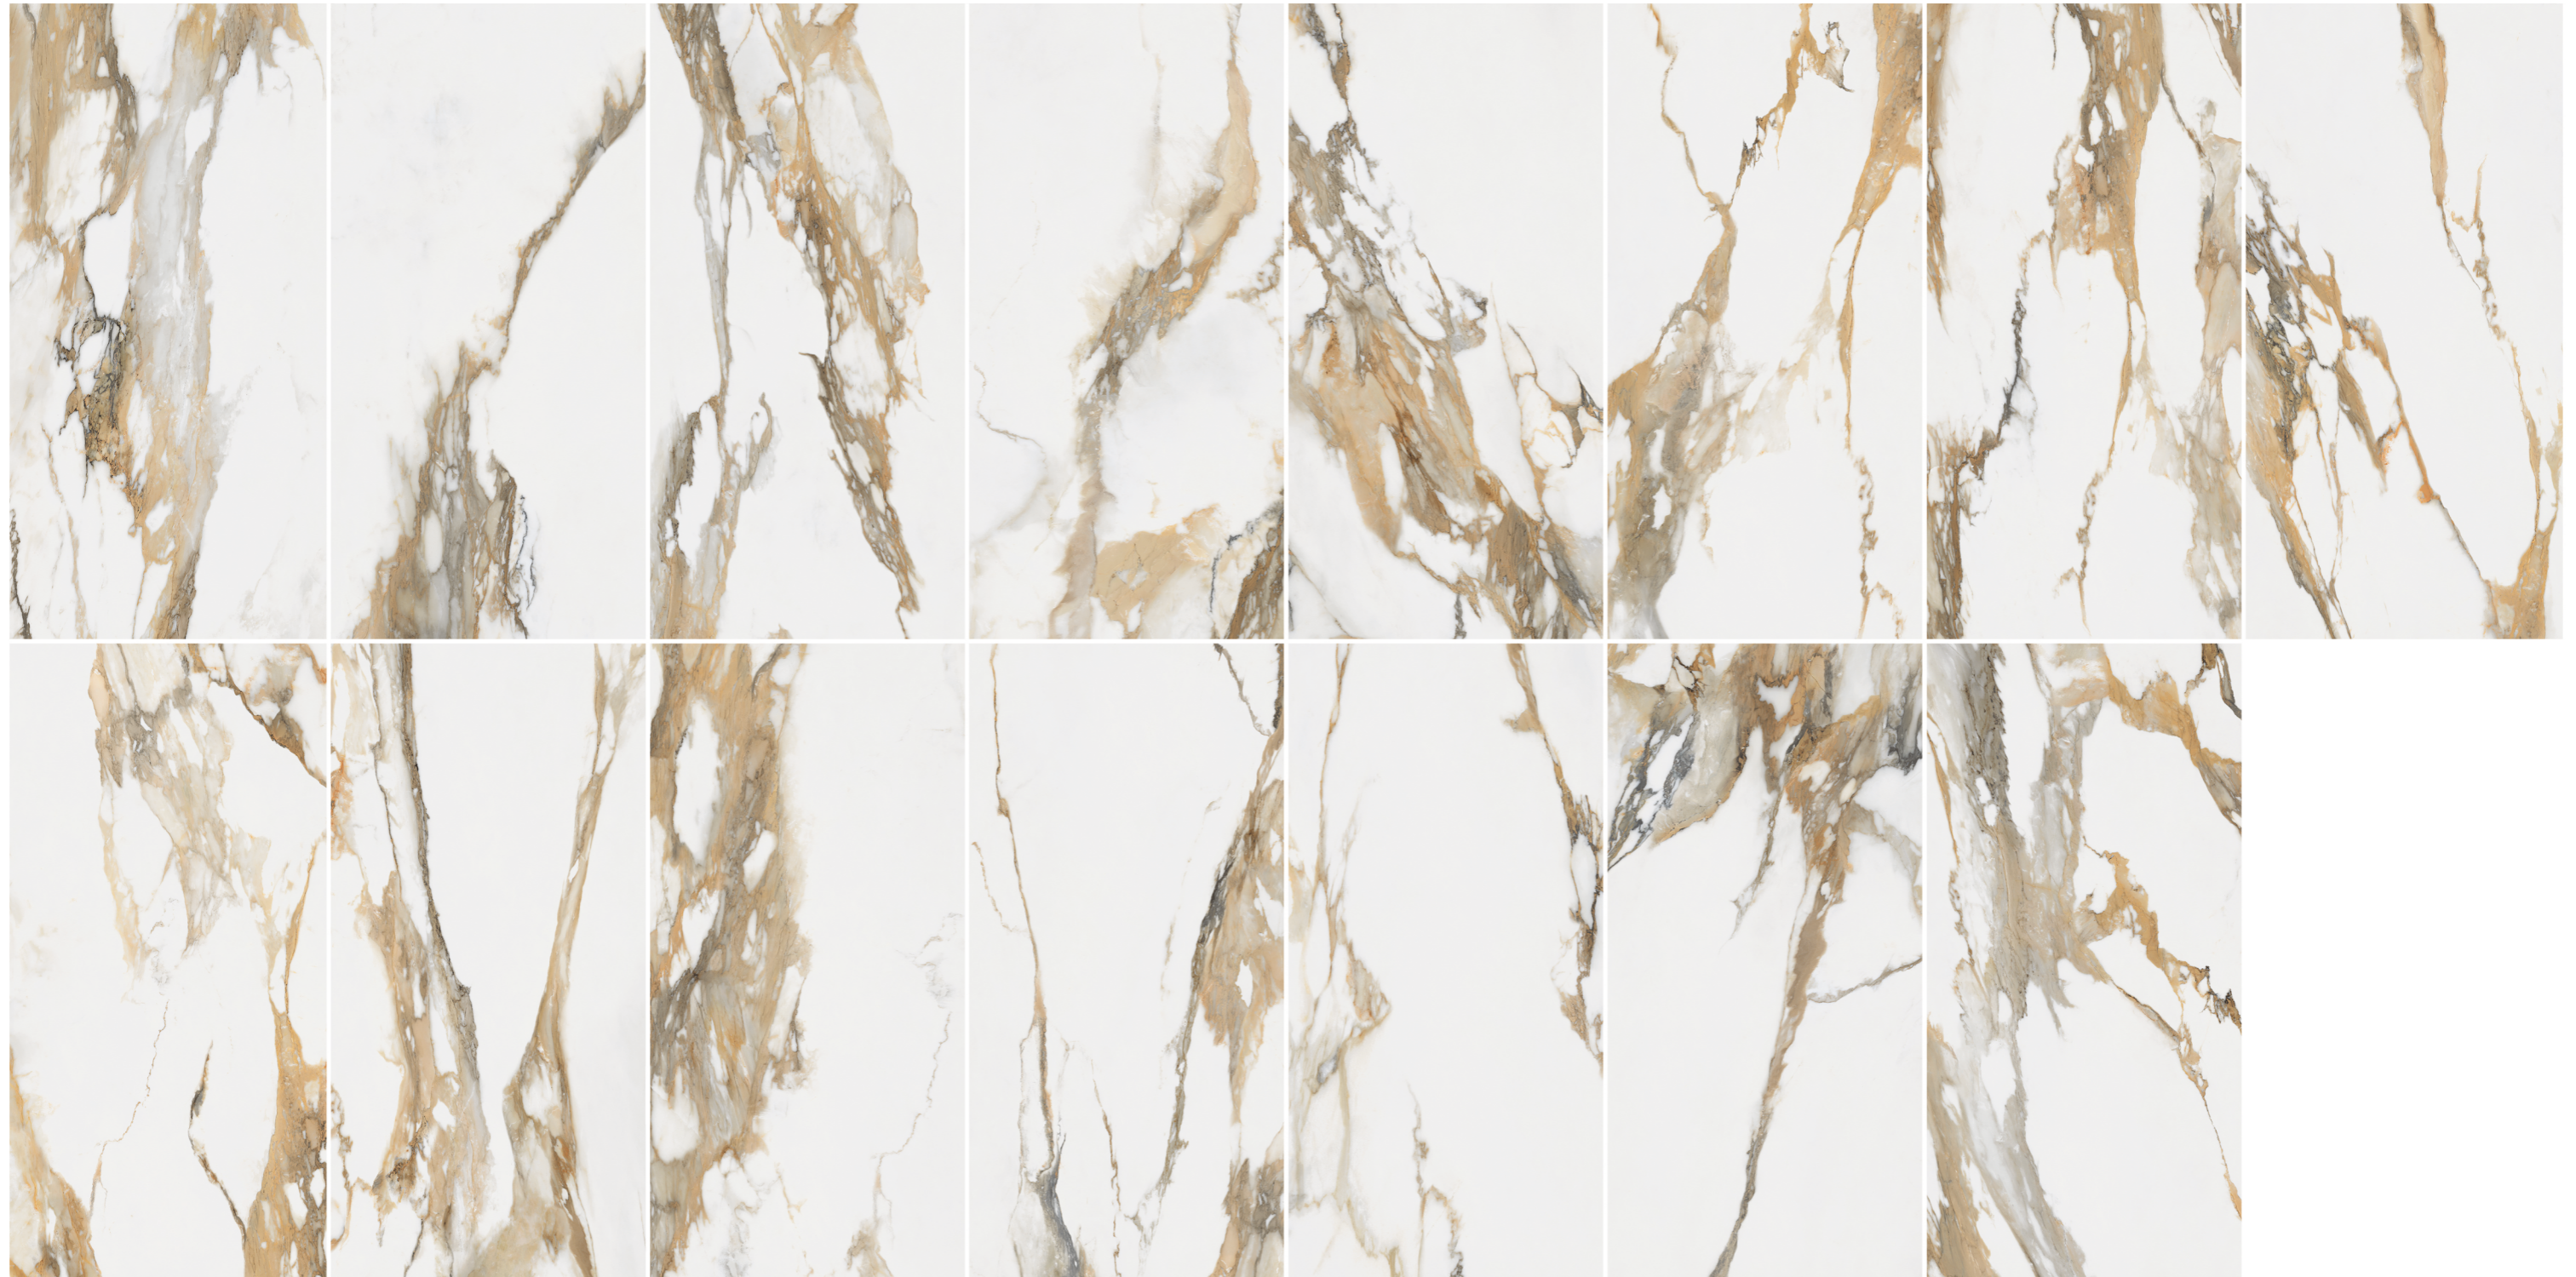

# Stagnone Gold 60x120 R

PORCELÁNICO ESMALTADO / GLAZED PORCELAIN TILE

17 caras distintas de 60x120 R / 17 different 60x120 R faces

## ACABADOS DISPONIBLES / FINISHES AVAILABLE

Acabado Satinado / Satin finish  
Acabado pulido : Lux / Polished finish : Lux

**LUX**

## FORMATOS / SIZES

60x120 R  
60x120 R  
120x120 R