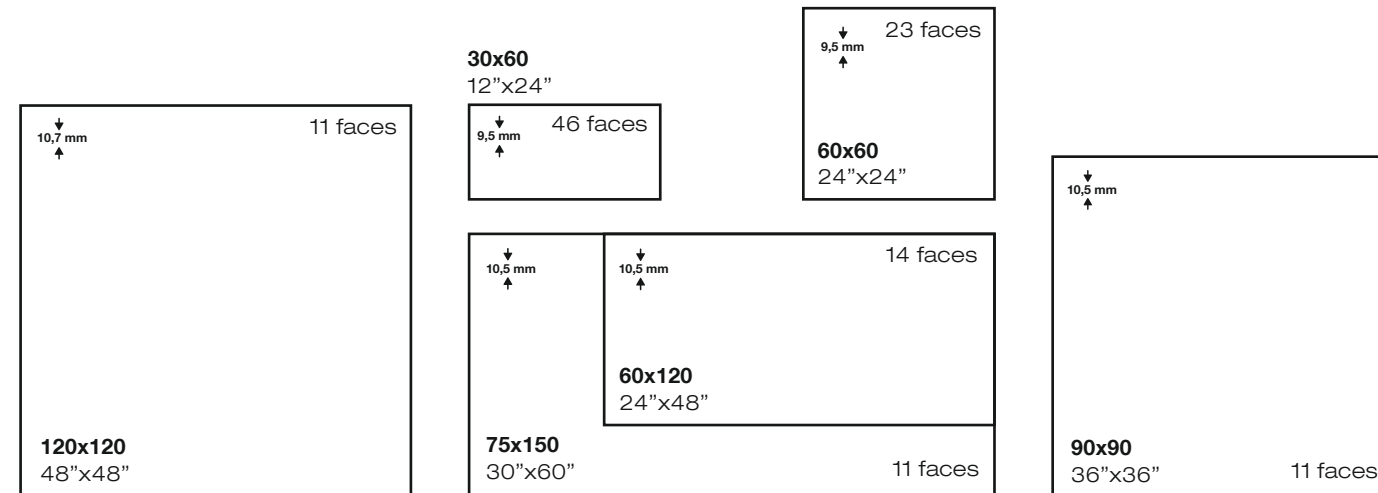

uyuni

Serie también disponible en mate.

Series also available in matt.

Série également disponible en mat.

Serie auch in matt erhältlich.

PACKING & SPECIAL PIECES

	Pc/Cj	M2/Cj	Cj/PI	M2/PI	Kg/Cj	Kg/PI
30x60	7	1,26	40	50,4	24,1	984
60x60	4	1,44	30	43,2	30,2	926
90x90	2	1,62	27	43,74	42	1154
60x120	2	1,44	32	46,08	34	1108
120x120	1	1,44	36	51,84	38,4	1402,4
75x150	1	1,13	40	45,20	28	1140

	Pulido	Mate
30x60	M101	M81
60x60	M102	M84
90x90	M105	M91
60x120	M106	M93
120x120	M107	M95
75x150	M108	M97

Ver página 518
See page 518

Rodapié
Skirting

Peldaño
Step